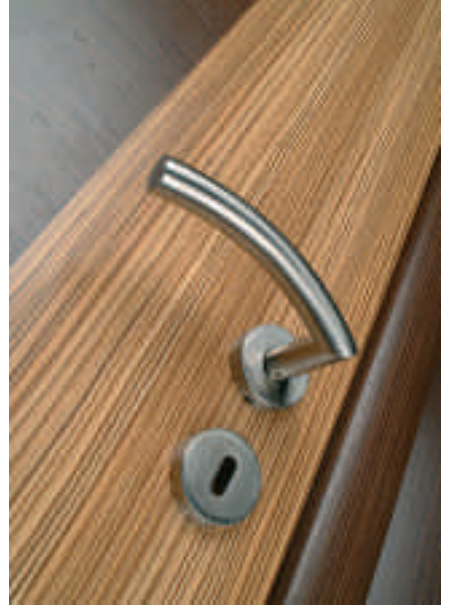

**inter
door**

venge 2005

Kolekcja VENGE 2005 to nowe modele drzwi marki INTERDOOR zaprojektowane zgodnie z panującymi obecnie trendami w architekturze wnętrz, gdzie dominują formy proste pozbawione nadmiaru elementów dekoracyjnych. Płaskie, pełne drzwi podkreślają i idealnie harmonizują z modnym, geometrycznym charakterem wnętrz, a nutę ekstrawagancji nadają im egzotyczne naturalne okleiny: venge i zebranno. Zarówno fornir venge, jak i zebranno nie posiadają rysunku słoii, ale intrygujące zestawienie bardzo wąskich, długich, równoległych pasków. Ze względu na podobieństwo rysunku drewna, dzięki łączeniom obu fornirów uzyskuje się bardzo ciekawe efekty estetyczne.

**inter
door**
marotta

marotta

venge2005

**inter
door**

volano

volano

**inter
door**

pesaro