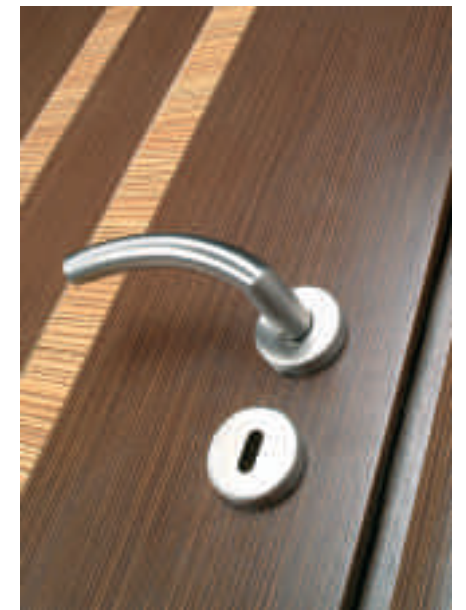

**inter
door**

venge 2005

Kolekcja VENGE 2005 to nowe modele drzwi marki INTERDOOR zaprojektowane zgodnie z panującymi obecnie trendami w architekturze wnętrz, gdzie dominują formy proste pozbawione nadmiaru elementów dekoracyjnych. Płaskie, pełne drzwi podkreślają i idealnie harmonizują z modnym, geometrycznym charakterem wnętrz, a nutę ekstrawagancji nadają im egzotyczne naturalne okleiny: venge i zebranno. Zarówno fornir venge, jak i zebranno nie posiadają rysunku słoii, ale intrygujące zestawienie bardzo wąskich, długich, równoległych pasków. Ze względu na podobieństwo rysunku drewna, dzięki łączeniom obu fornirów uzyskuje się bardzo ciekawe efekty estetyczne.

pesaro

venge2005

venge2005

**inter
door**

ravenna

ravenna